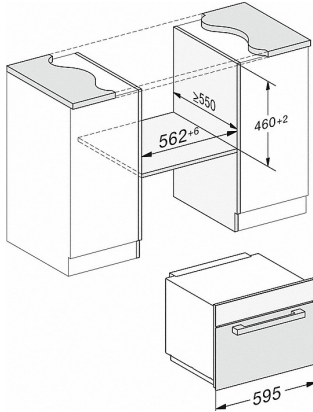

M 7244 TC

Mikrovågsugn för inbyggnad  
i perfekt kombinerbar design med ovanliggande manöverpanel.

Tekniska data	
Ugnsutrymme i liter	46
Luckstopp	nerre
Belysning i tillagningsutrymmet	1 LED-spotlight
Ugnsutrymmets höjd i cm	23,2
Den roterande tallrikens diameter i cm	40,6
Mikrovågseffektnivåer i W	80/150/300/450/600/750/900
Maximal mikrovågseffekt i W	900
Bredd i mm	595
Höjd i mm	456
Djup i mm	560
Vikt i kg	29,2
Ventilation oberoende av nisch	•
Total anslutningseffekt kW	1,6
Spänning V	220-240
Frekvens i Hz	50
Fasantal	1
Säkring A	10
Anslutningskabel med stickpropp	•
Längd anslutningskabel, m	2,1
Medföljande tillbehör	
Grillgaller	1
Gourmetplatta	1
Valbara displayspråk	

## M 7244 TC

Mikrovågsugn för inbyggnad  
i perfekt kombinerbar design med ovanliggande manöverpanel.

M7140TC, M724xTC, skiss

- 1) Vy framifrån
- 2) Nätanslutningskabel, L = 1 600 mm
- 3) Ingen anslutning i detta område

M7140TC, M724xTC, skiss

- 1) Vy framifrån
- 2) Nätanslutningskabel, L = 1 600 mm
- 3) Ingen anslutning i detta område