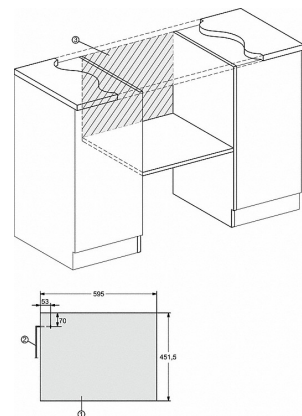

M 7244 TC

Mikrovågsugn för inbyggnad  
i perfekt kombinerbar design med ovanliggande manöverpanel.

Tekniska data	
Ugnsutrymme i liter	46
Luckstopp	nerre
Belysning i tillagningsutrymmet	1 LED-spotlight
Ugnsutrymmets höjd i cm	23,2
Den roterande tallrikens diameter i cm	40,6
Mikrovågseffektnivåer i W	80/150/300/450/600/750/900
Maximal mikrovågseffekt i W	900
Bredd i mm	595
Höjd i mm	456
Djup i mm	560
Vikt i kg	29,2
Ventilation oberoende av nisch	•
Total anslutningseffekt kW	1,6
Spänning V	220-240
Frekvens i Hz	50
Fasantal	1
Säkring A	10
Anslutningskabel med stickpropp	•
Längd anslutningskabel, m	2,1
Medföljande tillbehör	
Grillgaller	1
Gourmetplatta	1
Valbara displayspråk	

## M 7244 TC

Mikrovågsugn för inbyggnad  
i perfekt kombinerbar design med ovanliggande manöverpanel.

M7140TC, M724xTC, skiss

- 1) Vy framifrån
- 2) Nätanslutningskabel, L = 1 600 mm
- 3) Ingen anslutning i detta område

M7140TC, M724xTC, skiss

- 1) Vy framifrån
- 2) Nätanslutningskabel, L = 1 600 mm
- 3) Ingen anslutning i detta område