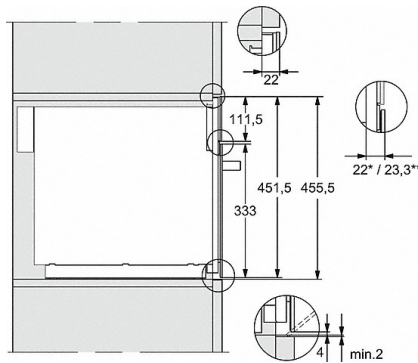

M 7244 TC

Mikrovågsugn för inbyggnad  
i perfekt kombinerbar design med ovanliggande manöverpanel.

Tekniska data	
Ugnsutrymme i liter	46
Luckstopp	nerre
Belysning i tillagningsutrymmet	1 LED-spotlight
Ugnsutrymmets höjd i cm	23,2
Den roterande tallrikens diameter i cm	40,6
Mikrovågseffektnivåer i W	80/150/300/450/600/750/900
Maximal mikrovågseffekt i W	900
Bredd i mm	595
Höjd i mm	456
Djup i mm	560
Vikt i kg	29,2
Ventilation oberoende av nisch	•
Total anslutningseffekt kW	1,6
Spänning V	220-240
Frekvens i Hz	50
Fasantal	1
Säkring A	10
Anslutningskabel med stickpropp	•
Längd anslutningskabel, m	2,1
Medföljande tillbehör	
Grillgaller	1
Gourmetplatta	1
Valbara displayspråk	

## M 7244 TC

Mikrovågsugn för inbyggnad  
i perfekt kombinerbar design med ovanliggande manöverpanel.

M7140TC, M724xTC, skiss

- 1) Vy framifrån
- 2) Nätanslutningskabel, L = 1 600 mm
- 3) Ingen anslutning i detta område

M7140TC, M724xTC, skiss

- 1) Vy framifrån
- 2) Nätanslutningskabel, L = 1 600 mm
- 3) Ingen anslutning i detta område