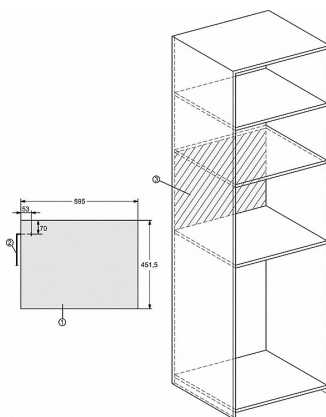

M 7244 TC

Mikrovågsugn för inbyggnad  
i perfekt kombinerbar design med ovanliggande manöverpanel.

Tekniska data	
Ugnsutrymme i liter	46
Luckstopp	nerre
Belysning i tillagningsutrymmet	1 LED-spotlight
Ugnsutrymmets höjd i cm	23,2
Den roterande tallrikens diameter i cm	40,6
Mikrovågseffektnivåer i W	80/150/300/450/600/750/900
Maximal mikrovågseffekt i W	900
Bredd i mm	595
Höjd i mm	456
Djup i mm	560
Vikt i kg	29,2
Ventilation oberoende av nisch	•
Total anslutningseffekt kW	1,6
Spänning V	220-240
Frekvens i Hz	50
Fasantal	1
Säkring A	10
Anslutningskabel med stickpropp	•
Längd anslutningskabel, m	2,1
Medföljande tillbehör	
Grillgaller	1
Gourmetplatta	1
Valbara displayspråk	

## M 7244 TC

Mikrovågsugn för inbyggnad  
i perfekt kombinerbar design med ovanliggande manöverpanel.

M7140TC, M724xTC, skiss

- 1) Vy framifrån
- 2) Nätanslutningskabel, L = 1 600 mm
- 3) Ingen anslutning i detta område

M7140TC, M724xTC, skiss

- 1) Vy framifrån
- 2) Nätanslutningskabel, L = 1 600 mm
- 3) Ingen anslutning i detta område