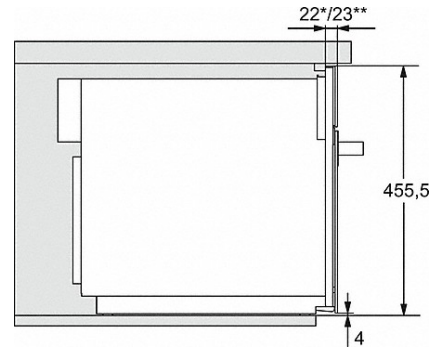

M 7244 TC

Mikrovågsugn för inbyggnad  
i perfekt kombinerbar design med ovanliggande manöverpanel.

Tekniska data	
Ugnsutrymme i liter	46
Luckstopp	nerre
Belysning i tillagningsutrymmet	1 LED-spotlight
Ugnsutrymmets höjd i cm	23,2
Den roterande tallrikens diameter i cm	40,6
Mikrovågseffektnivåer i W	80/150/300/450/600/750/900
Maximal mikrovågseffekt i W	900
Bredd i mm	595
Höjd i mm	456
Djup i mm	560
Vikt i kg	29,2
Ventilation oberoende av nisch	•
Total anslutningseffekt kW	1,6
Spänning V	220-240
Frekvens i Hz	50
Fasantal	1
Säkring A	10
Anslutningskabel med stickpropp	•
Längd anslutningskabel, m	2,1
Medföljande tillbehör	
Grillgaller	1
Gourmetplatta	1
Valbara displayspråk	

## M 7244 TC

Mikrovågsugn för inbyggnad  
i perfekt kombinerbar design med ovanliggande manöverpanel.

M7140TC, M724xTC, skiss

- 1) Vy framifrån
- 2) Nätanslutningskabel, L = 1 600 mm
- 3) Ingen anslutning i detta område

M7140TC, M724xTC, skiss

- 1) Vy framifrån
- 2) Nätanslutningskabel, L = 1 600 mm
- 3) Ingen anslutning i detta område